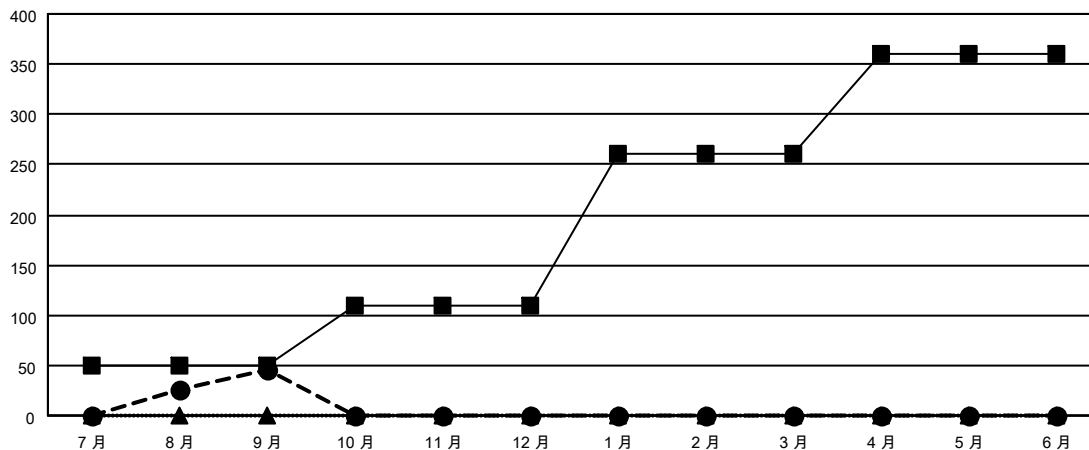

GAT MONTHLY MEMBERSHIP PROGRESS REPORT

Results as of: 9/30/2021

Multiple District 300D

LOCATION: REP OF CHINA

分會			
成果 2021-2022			
季	新分會目標	新會	會員流失的分會
7月/8月/9月	0	0	0
10月/11月/12月	0	0	0
1月/2月/3月	2	0	0
4月/5月/6月	0	0	0

位會員@每位須繳			
成果 2021-2022			
季	會員淨增長目標	實際會員增長數	實際退會會員 (包括轉會)
7月/8月/9月	50	176	102
10月/11月/12月	60	0	0
1月/2月/3月	150	0	0
4月/5月/6月	100	0	0

目標與實際新會累積

目標和實際會員累積

已取消的分會: 0	
放棄的會員	
過世	1
分會已取消	0
其他	101
總計	102

22 CLUBS OF 96 增添1位或以上的新會員
點擊這裡取得彙計會員數據